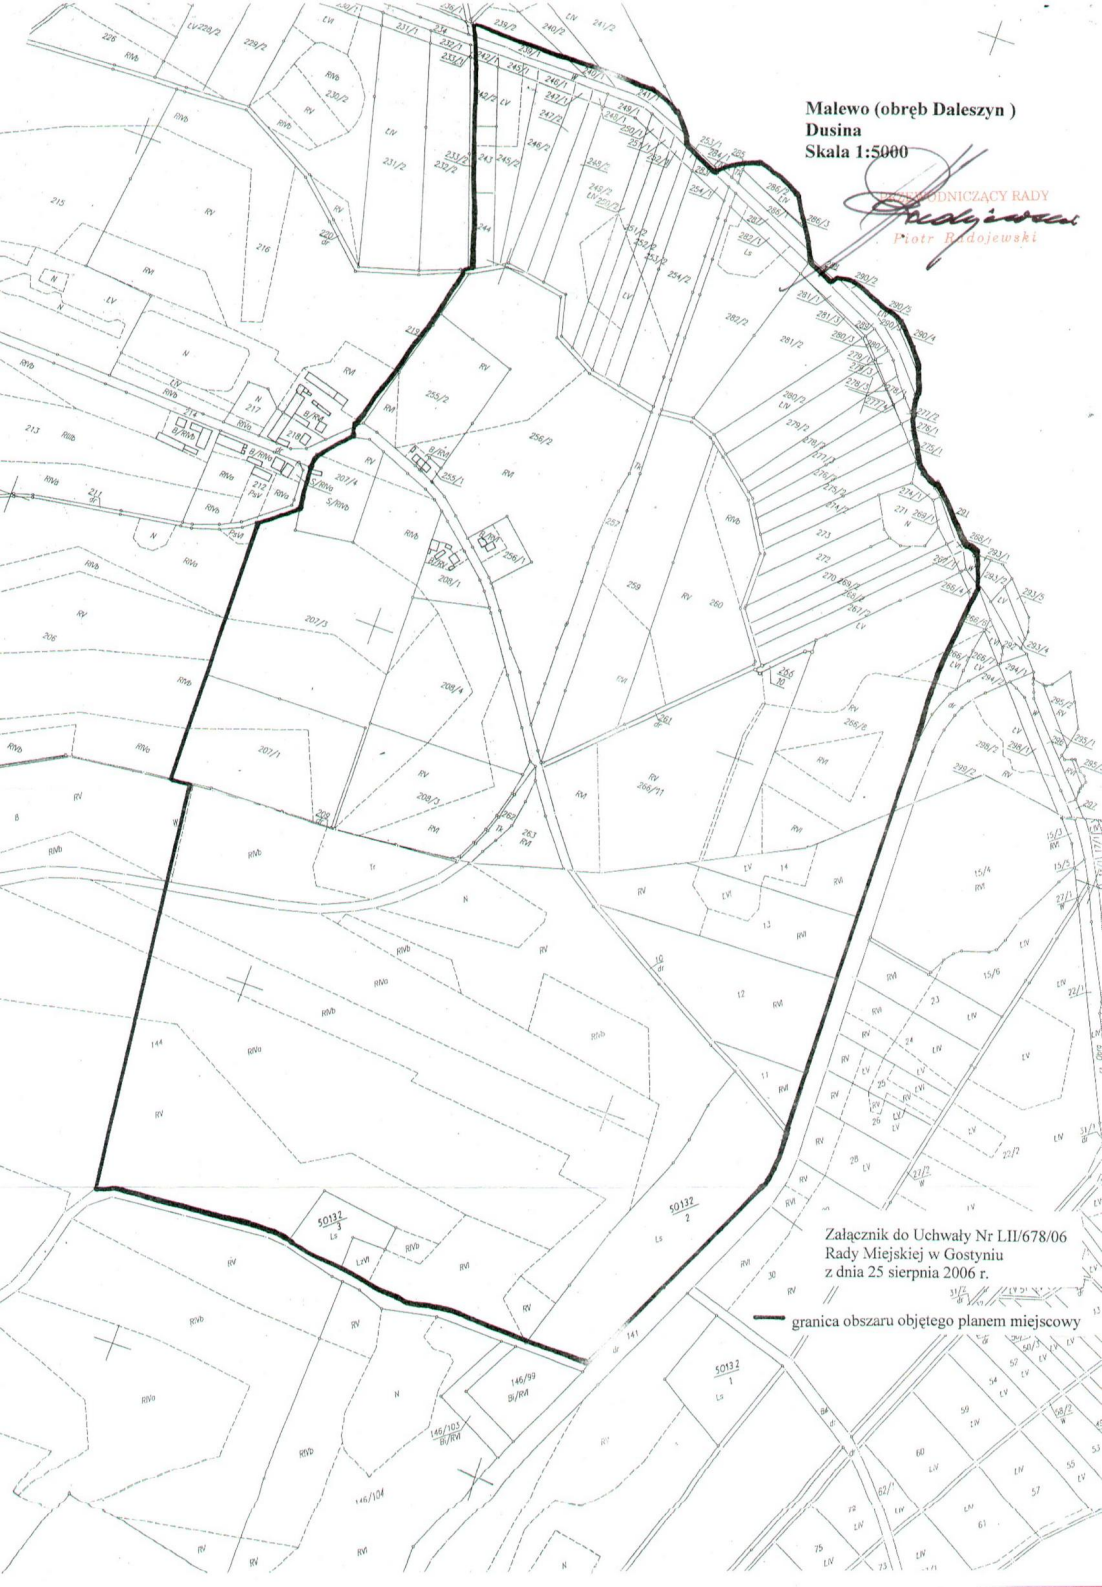

Małewo (obwód Daleszyn)  
Dusina  
Skala 1:5000

PRACOWNICY RADY  
*Radziszewski*  
Piotr Radziszewski

Załącznik do Uchwały Nr LII/678/06  
Rady Miejskiej w Gostyniu  
z dnia 25 sierpnia 2006 r.

— granica obszaru objętego planem miejscowy