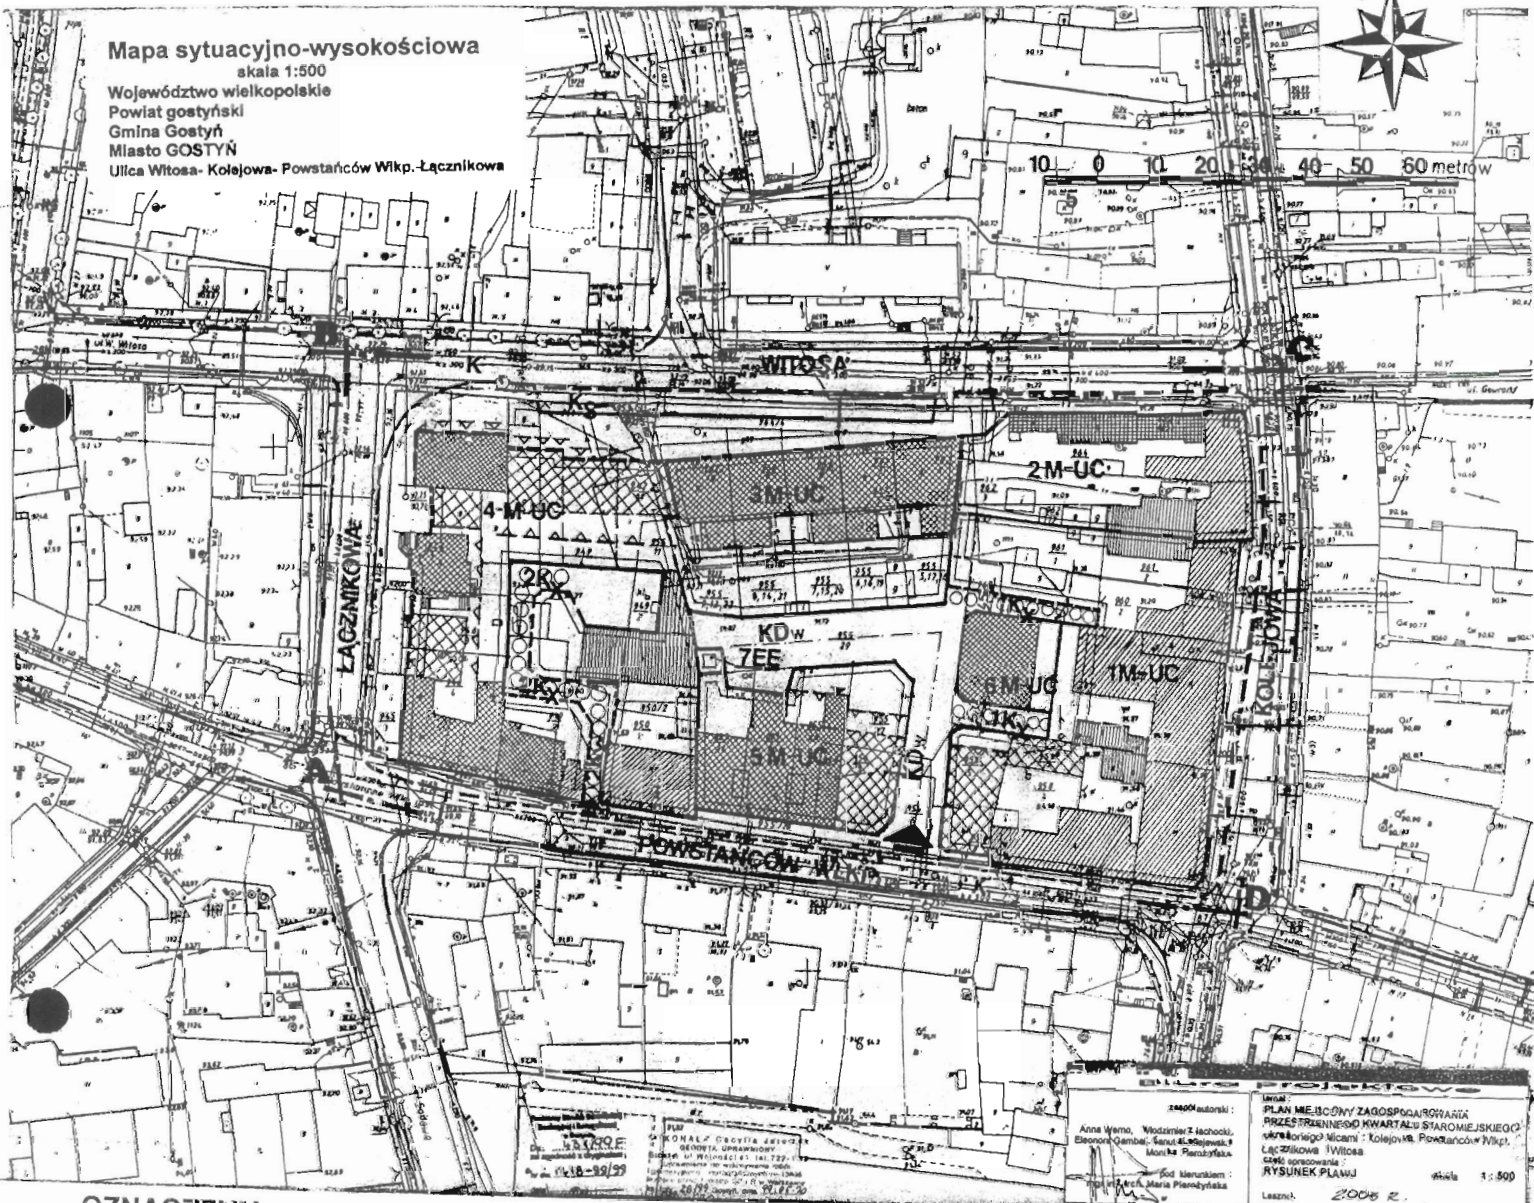

miasto : GOSTYŃ

powiat : GOSTYŃSKI

**PLAN MIEJSCOWY ZAGOSPODAROWANIA PRZESTRZENNEGO
KWARTAŁU STAROMIEJSKIEGO określonego ulicami : Kolejowa, Powstańców Wlkp,
Łącznikowa i Witosa**

RYSUNEK PLANU

SKALA 1 : 500

Mapa sytuacyjno-wysokościowa

skala 1:500

Województwo wielkopolskie

Powiat gostyński

Gmina Gostyń

Miasto GOSTYŃ

Ulica Witosa- Kolejowa- Powstańców Wlkp.-Łącznikowa

OZNACZENIA

USTALENIA LINIOWE

A B C D

obszar objęty planem
- granica zatwierdzenia

- linia rozgraniczająca tereny o różnym przeznaczeniu lub zasadach zagospodarowania - obowiązująca
- linia rozgraniczająca tereny o różnym przeznaczeniu lub zasadach zagospodarowania - postulowana
- linia rozgraniczająca tereny o jednakowym przeznaczeniu (podział wewnętrzny na działki) - obowiązująca
- linia rozgraniczająca tereny o jednakowym przeznaczeniu (podział wewnętrzny na działki) - postulowana
- niesprzekraczalna linia zabudowy
- ciąg pieszo-jezdny

CAŁY OBSZAR OBJĘTY PLANEM - OBJĘTY JEST OCHRONA
KONSERWATORSKA - jest to część ZESPÓŁU STAROMIEJSKIEGO
/ochrona układu przestrzennego ulic, placów i zabudowy/

USTALENIA DOTYCZĄCE PRZEZNACZENIA TERENU

- tereny zabudowy mieszkaniowej i mieszkaniowej z prawem prowadzenia działalności usługowej
- tereny urządzeń elektroenergetycznych
- tereny parkingu
- tereny komunikacji
- dostępność komunikacyjna
- KDw** ulica dojazdowa (wewnętrzna)
- Kx** ciąg pieszo-jezdny