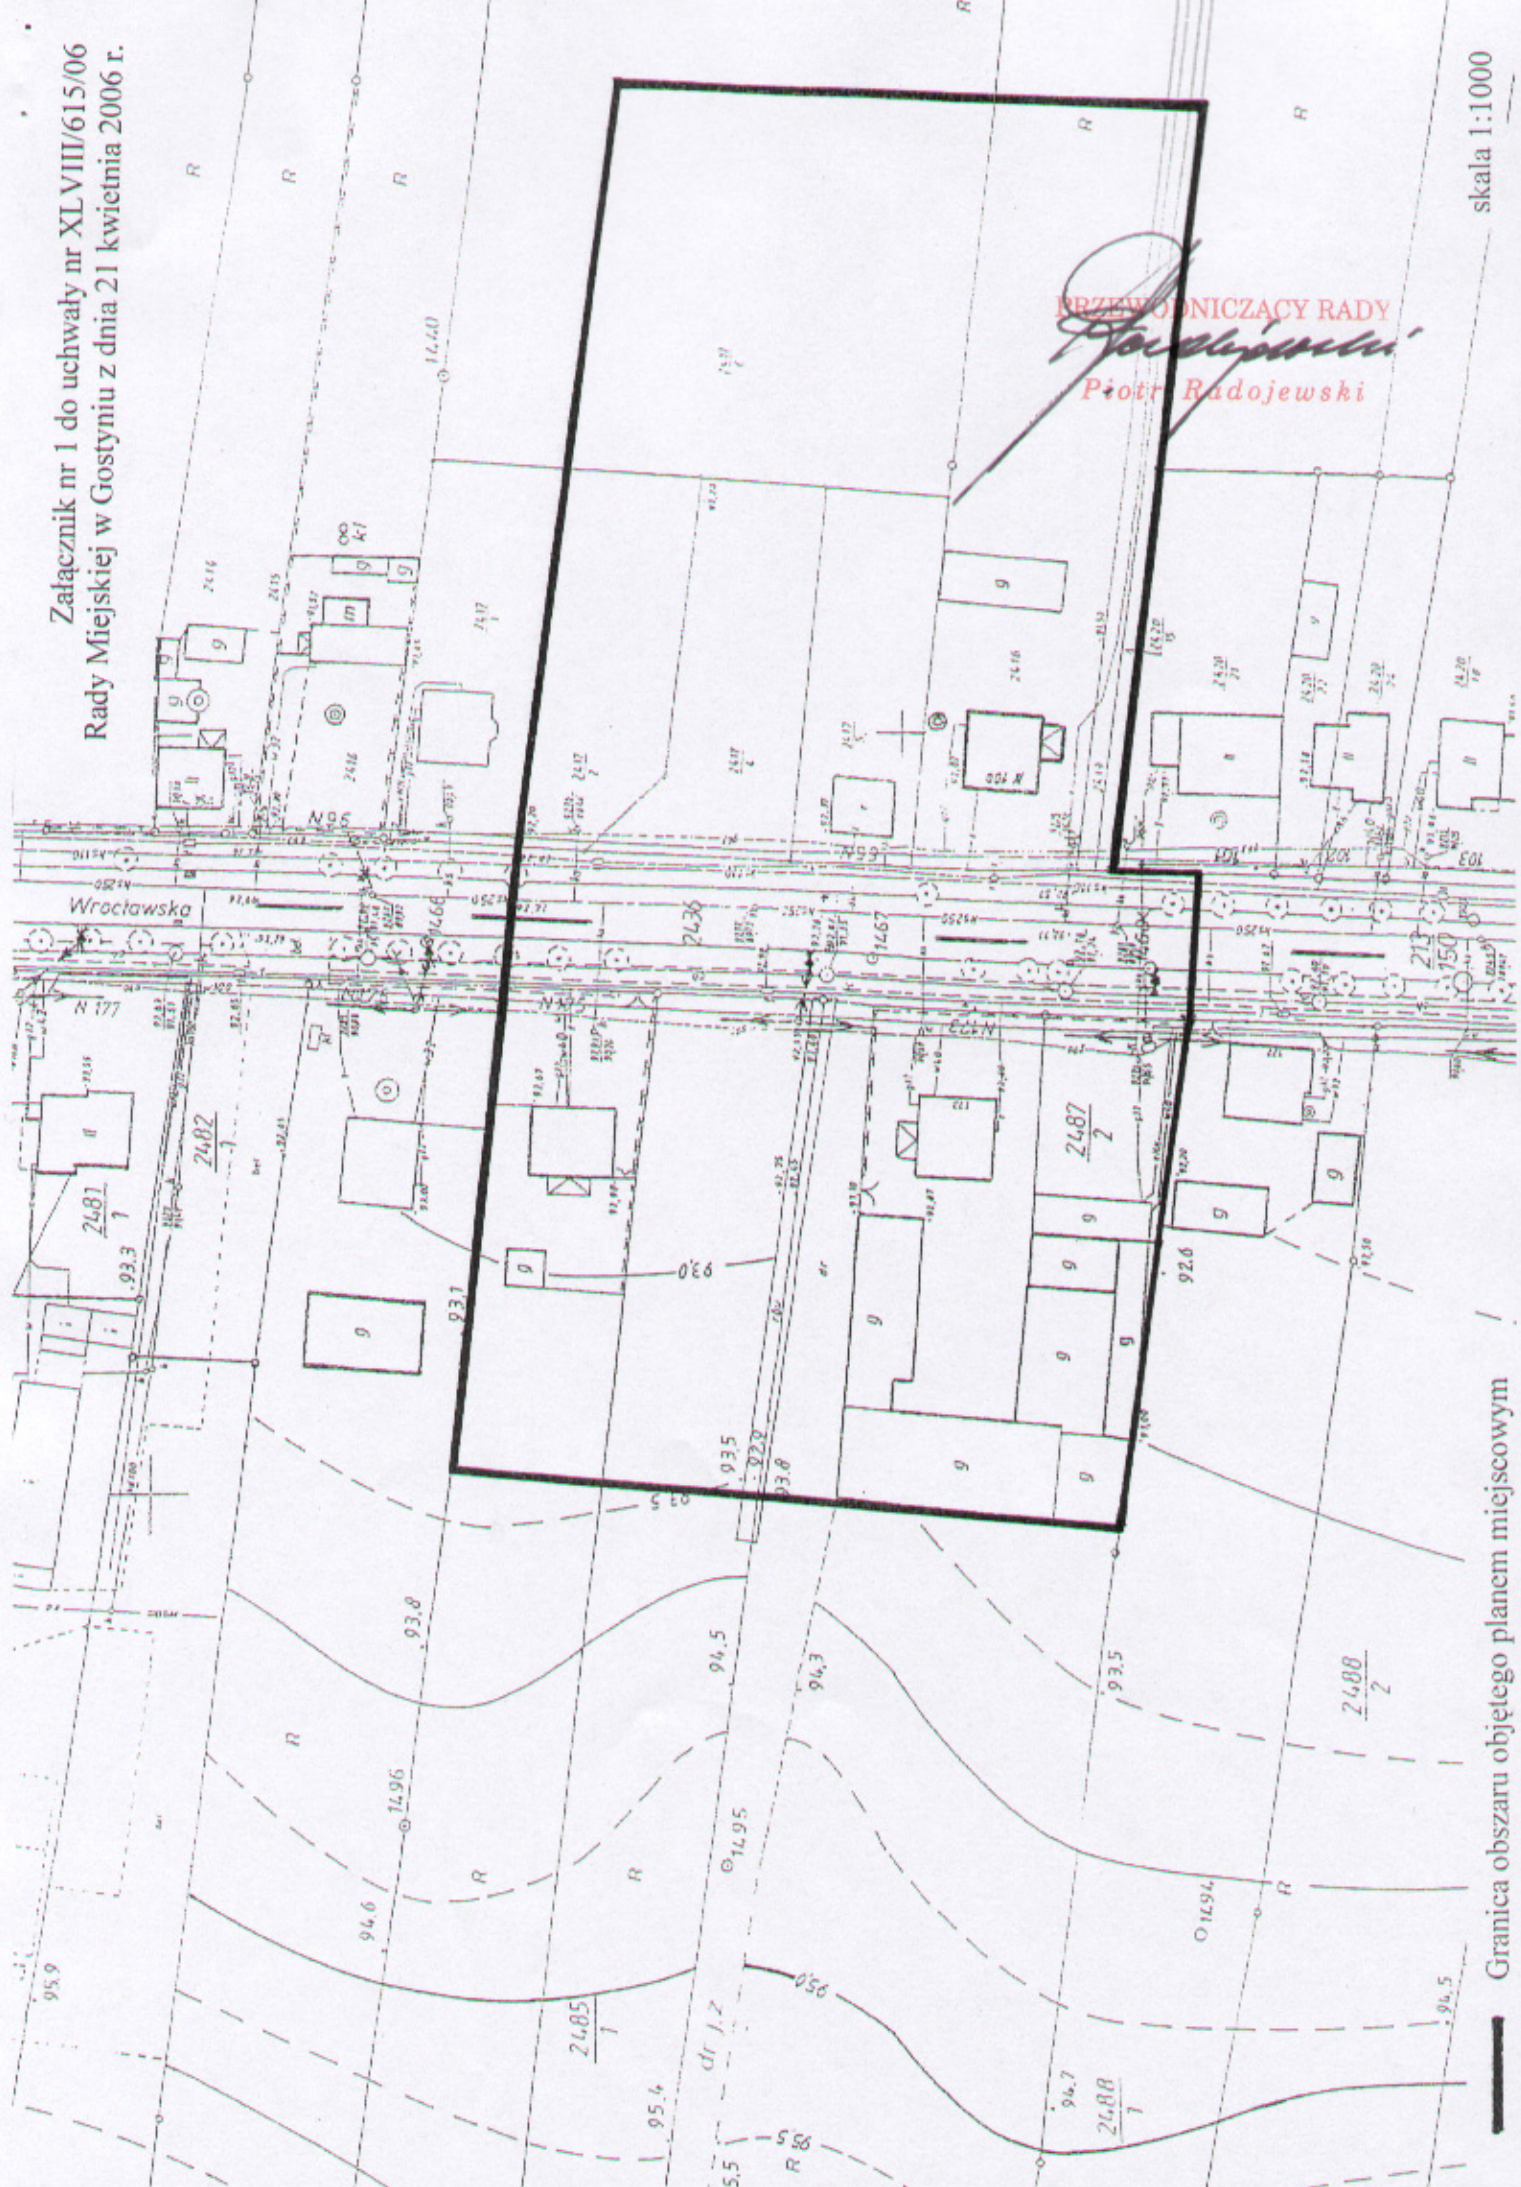

Załącznik nr 1 do uchwały nr XLVIII/615/06
Rady Miejskiej w Gostyniu z dnia 21 kwietnia 2006 r.

PRZEWODNICZĄCY RADY
Piotr Radojewski
Piotr Radojewski

— Granica obszaru objętego planem miejscowym

skala 1:1000