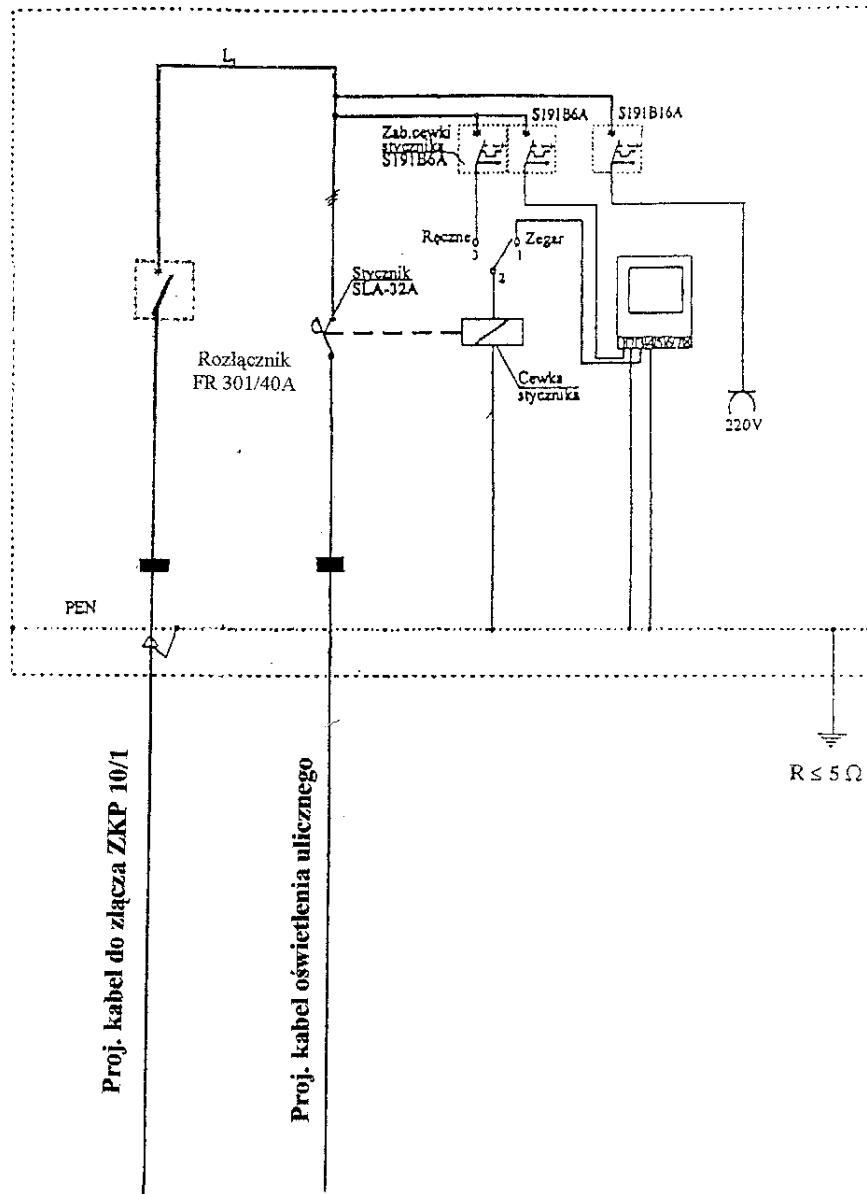

Szafka oświetleniowa SO

OBIEKT :		Oświetlenie uliczne projektowanej drogi w Gostyniu
LOKALIZACJA :		Gostyń, Os. Słoneczne
INWESTOR :		Gmina Gostyń 63-800 GOSTYŃ, Rynek 2
TEMAT :		Schemat szafki oświetleniowej
BRANŻA :		Elektryczna
SKALA :	NR RYS:	Projektant :
	3	<i>Bronisław Nadobnik</i> nr ew. upr. proj. 44/96/Lo