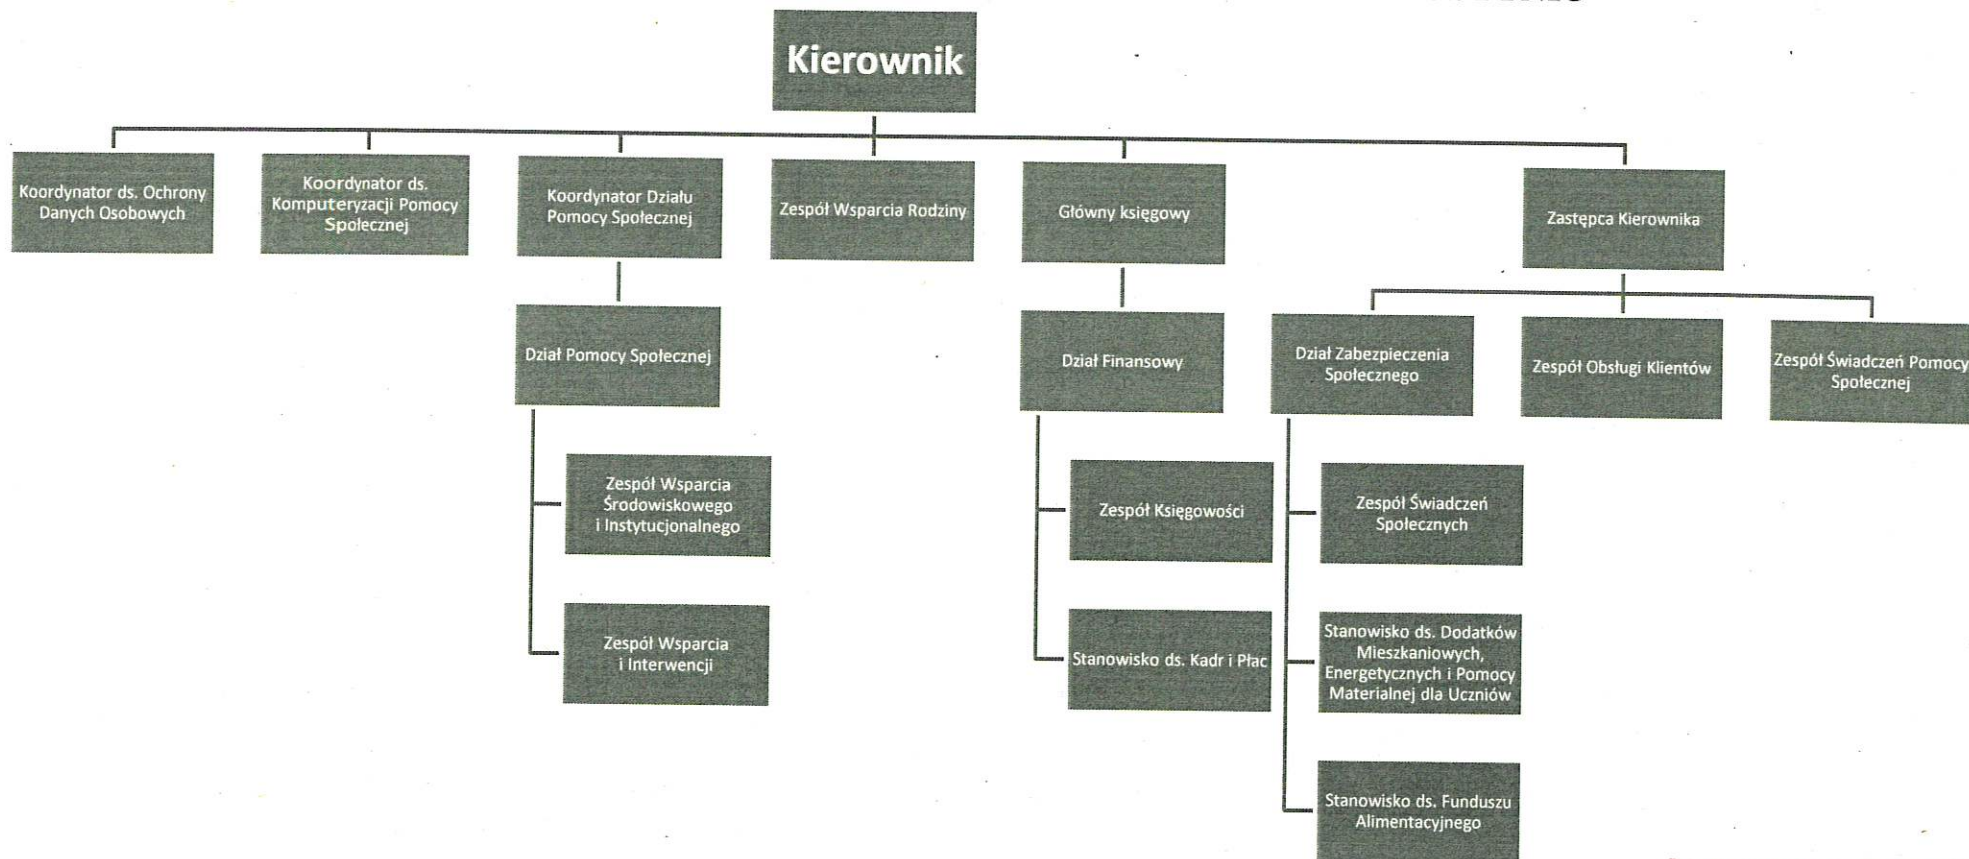

SCHEMAT ORGANIZACYJNY MIEJSKO-GMINNEGO OŚRODKA POMOCY SPOŁECZNEJ W GOSTYNIU

BURMISTRZ GOSTYNIA

Jerzy Kulak
Jerzy Kulak