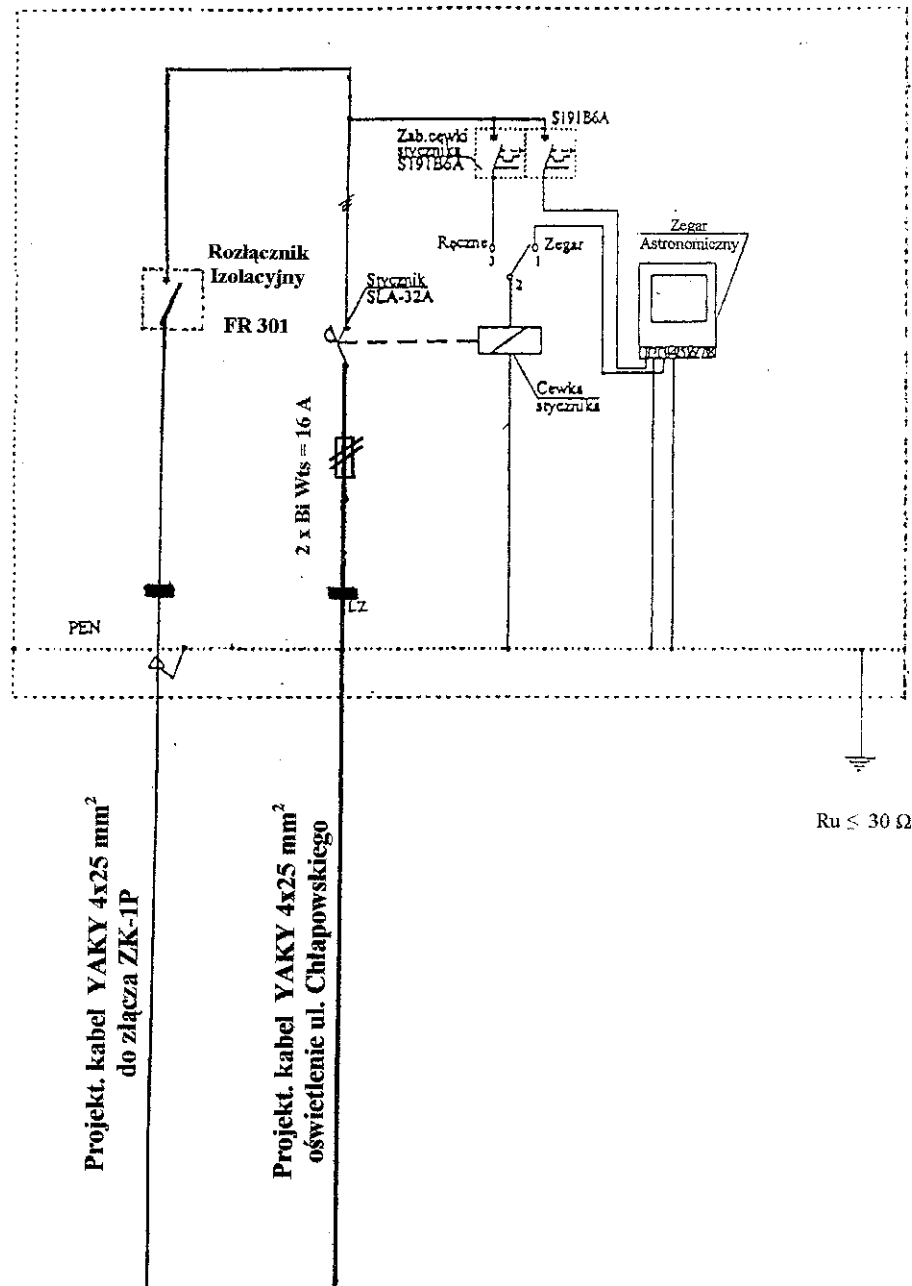

# Proj. szafka oświetleniowa

Schemat szafka oświetleniowej

Inwestor: <b>Gmina Gostyń ul. Rynek 2 63-800 Gostyń</b>		Projekt: <b>Oświetlenie uliczne na Os. Pożegowo, ul. Chłapowskiego w Gostyniu</b>			
Branża: <b>Elektryczna</b>	Projektant: <b>Jerzy Iwulski upr. 1130/88/Lo</b>	Podpis: 	Data: <b>Maj 2012</b>	Skala:	Nr rys. <b>3</b>